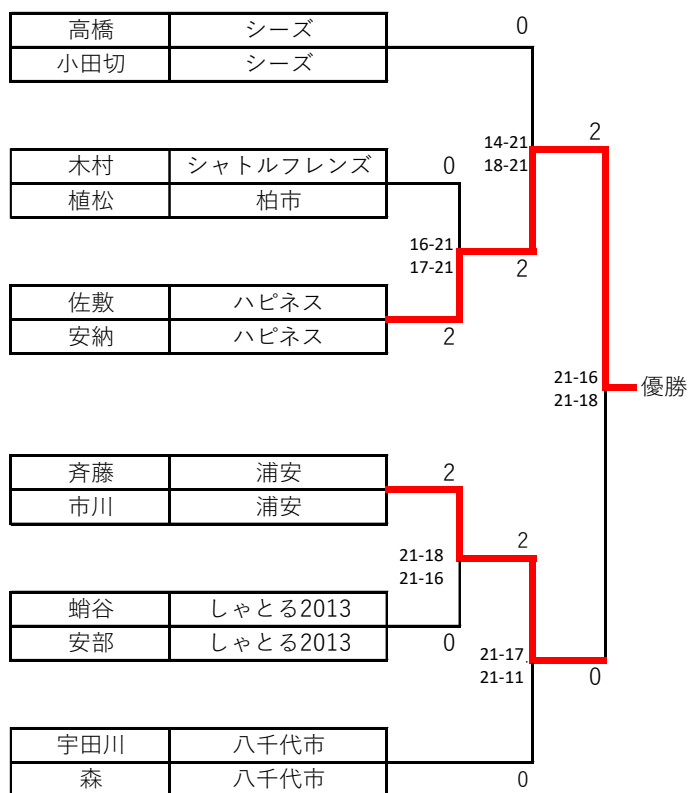

第33回 鎌ヶ谷レディース・オープン大会結果

1部 決勝リーグ

		松本 板垣	関根 神	神澤 斑目	順位	勝	敗	得 セ ット	失 セ ット	得 失 S	総 得 点	総 失 点	得 失 点 差	ポ イ ン ト	
松本 板垣	隼 パール	○		○		1	2	0	4	0	4	84	59	25	4.25
		2	2	2	2										
関根 神	隼 あゆみ	×		○		2	1	1	2	2	0	75	70	5	0.05
		0	2	2	0										
神澤 斑目	野田市 パール	×		×		3	0	2	0	4	-4	54	84	-30	-4.3
		0	2	0	2										

2部

3部

4部