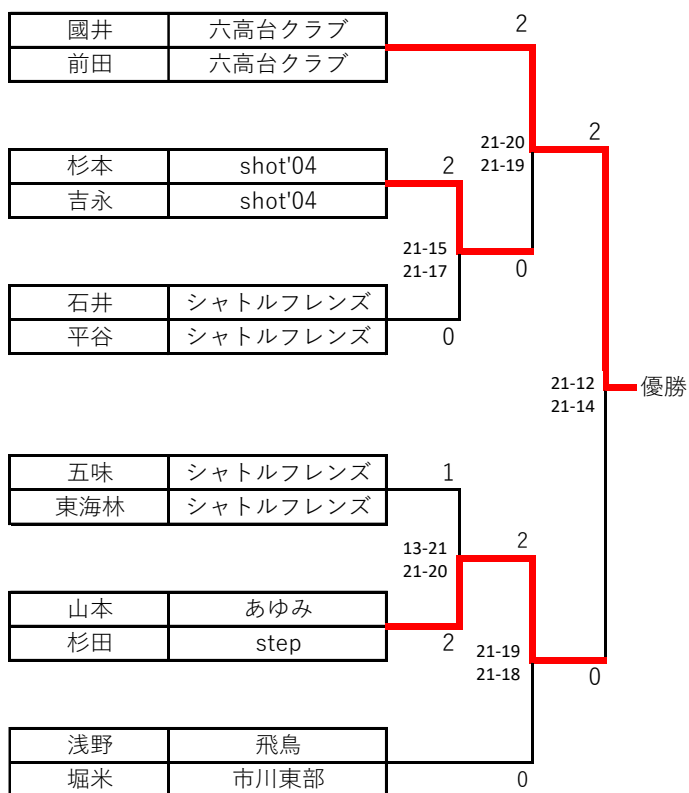

第33回 鎌ヶ谷レディース・オープン大会結果

1部 決勝リーグ

		松本 板垣	関根 神	神澤 斑目	順位	勝	敗	得 セ ット	失 セ ット	得 失 S	総 得 点	総 失 点	得 失 点 差	ポ イ ン ト	
松本 板垣	隼 パール	○		○		1	2	0	4	0	4	84	59	25	4.25
		2	2	2	2										
関根 神	隼 あゆみ	×		○		2	1	1	2	2	0	75	70	5	0.05
		0	2	2	0										
神澤 斑目	野田市 パール	×		×		3	0	2	0	4	-4	54	84	-30	-4.3
		0	2	0	2										

2部

3部

4部